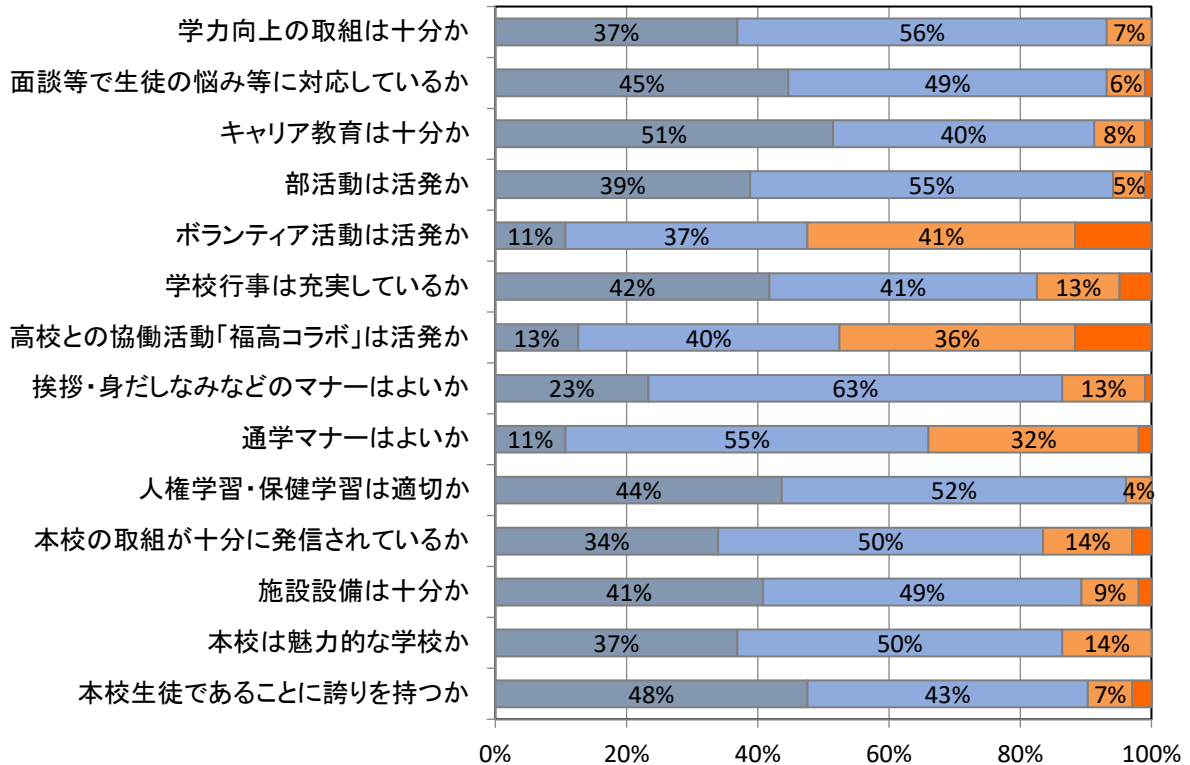

# 令和5年度 学校評価アンケート結果

京都府立福知山高等学校附属中学校

## 生徒

■よくあてはまる ■ある程度あてはまる ■あまりあてはまらない ■全くあてはまらない ■無回答